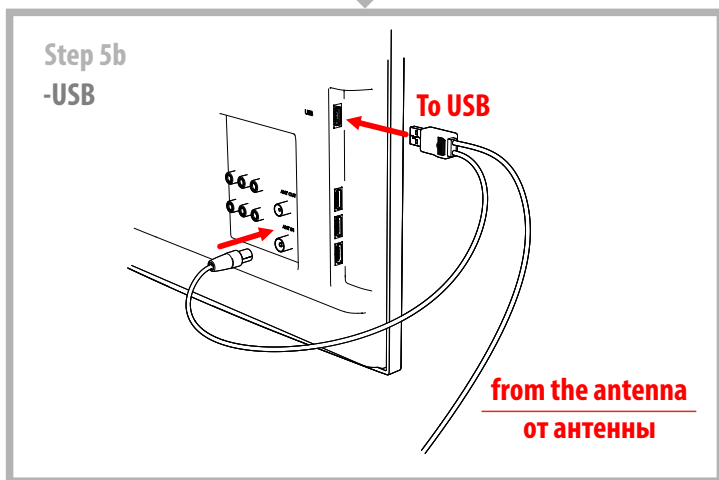

Русский Антенна может эксплуатироваться в интервале температур от +1°C до +40°C и предельном значении относительной влажности воздуха 100% при температуре 25°C. Транспортировка и хранение должны осуществляться при температурах от -60°C до +45°C и предельном значении относительной влажности воздуха 100% при температуре 25°C при условии защиты от солнечного излучения и атмосферных осадков. При хранении и/или транспортировке при температурах ниже +1°C изделие перед распаковкой должно быть выдержано не менее 2 часов при комнатной температуре.

Срок службы изделия – 3 года. Изделие не содержит вредных веществ (материалов) и может быть утилизировано как бытовые отходы любым способом, кроме сжигания в непригодных условиях. Антенна может эксплуатироваться без ограничений в быту и на промышленных предприятиях не выше III класса опасности. Антенна BAS-5121 ФОБОС 2.1 соответствует КШУР.339517.038 (.039, .040) и признана годной для эксплуатации. Изготовитель гарантирует соответствие изделия требованиям КШУР.339517.038 (.039, .040) при соблюдении потребителем условий эксплуатации, хранения и транспортировки.

Гарантийный срок эксплуатации 12 месяцев со дня продажи через розничную торговую сеть. При отсутствии отметки торговой организации, гарантийный срок исчисляется с даты изготовления антенны. Месяц и год изготовления изделия указаны в гарантийном талоне. Гарантийный ремонт осуществляет предприятие-изготовитель.

Не принимаются претензии по изделиям, имеющим механические повреждения, отличные от естественных следов эксплуатации.

Изготовитель не может гарантировать качественный прием ТВ программ в местах недостаточного покрытия ТВ-сигналом и неверной установки и/или настройки антенны. Отсутствие приема в таких случаях не является основанием для признания антенны неисправной.