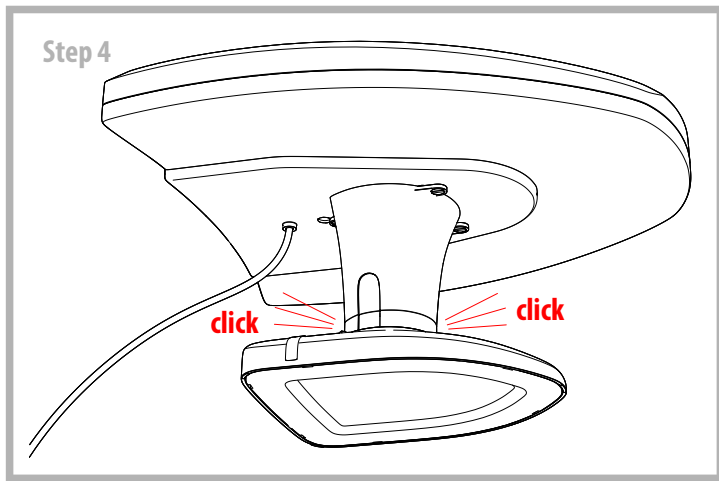

Русский Антенна может эксплуатироваться в интервале температур от +1°C до +40°C и предельном значении относительной влажности воздуха 100% при температуре 25°C. Транспортировка и хранение должны осуществляться при температурах от -60°C до +45°C и предельном значении относительной влажности воздуха 100% при температуре 25°C при условии защиты от солнечного излучения и атмосферных осадков. При хранении и/или транспортировке при температурах ниже +1°C изделие перед распаковкой должно быть выдержано не менее 2 часов при комнатной температуре.

Срок службы изделия – 3 года. Изделие не содержит вредных веществ (материалов) и может быть утилизировано как бытовые отходы любым способом, кроме сжигания в непригодных условиях. Антенна может эксплуатироваться без ограничений в быту и на промышленных предприятиях не выше III класса опасности. Антенна BAS-5121 ФОБОС 2.1 соответствует КШУР.339517.038 (.039, .040) и признана годной для эксплуатации. Изготовитель гарантирует соответствие изделия требованиям КШУР.339517.038 (.039, .040) при соблюдении потребителем условий эксплуатации, хранения и транспортировки.

Гарантийный срок эксплуатации 12 месяцев со дня продажи через розничную торговую сеть. При отсутствии отметки торговой организации, гарантийный срок исчисляется с даты изготовления антенны. Месяц и год изготовления изделия указаны в гарантийном талоне. Гарантийный ремонт осуществляет предприятие-изготовитель.

Не принимаются претензии по изделиям, имеющим механические повреждения, отличные от естественных следов эксплуатации.

Изготовитель не может гарантировать качественный прием ТВ программ в местах недостаточного покрытия ТВ-сигналом и неверной установки и/или настройки антенны. Отсутствие приема в таких случаях не является основанием для признания антенны неисправной.