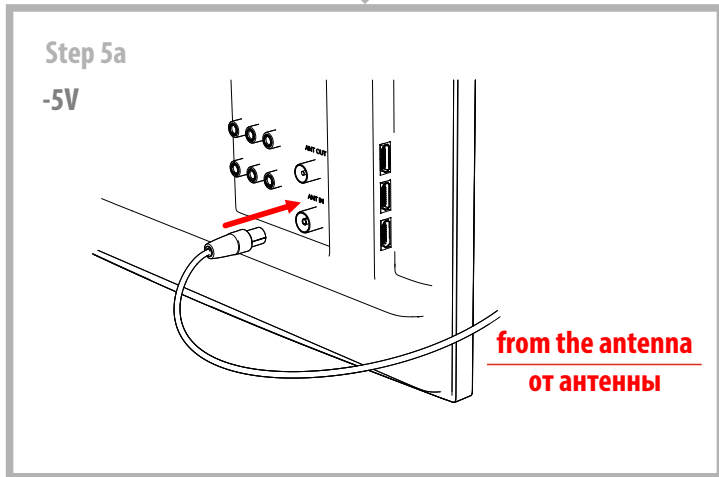

Русский Антенна может эксплуатироваться в интервале температур от +1°C до +40°C и предельном значении относительной влажности воздуха 100% при температуре 25°C. Транспортировка и хранение должны осуществляться при температурах от -60°C до +45°C и предельном значении относительной влажности воздуха 100% при температуре 25°C при условии защиты от солнечного излучения и атмосферных осадков. При хранении и/или транспортировке при температурах ниже +1°C изделие перед распаковкой должно быть выдержано не менее 2 часов при комнатной температуре.

Срок службы изделия – 3 года. Изделие не содержит вредных веществ (материалов) и может быть утилизировано как бытовые отходы любым способом, кроме сжигания в непригодных условиях. Антенна может эксплуатироваться без ограничений в быту и на промышленных предприятиях не выше III класса опасности. Антенна BAS-5121 ФОБОС 2.1 соответствует КШУР.339517.038 (.039, .040) и признана годной для эксплуатации. Изготовитель гарантирует соответствие изделия требованиям КШУР.339517.038 (.039, .040) при соблюдении потребителем условий эксплуатации, хранения и транспортировки.

Гарантийный срок эксплуатации 12 месяцев со дня продажи через розничную торговую сеть. При отсутствии отметки торговой организации, гарантийный срок исчисляется с даты изготовления антенны. Месяц и год изготовления изделия указаны в гарантийном талоне. Гарантийный ремонт осуществляет предприятие-изготовитель.

Не принимаются претензии по изделиям, имеющим механические повреждения, отличные от естественных следов эксплуатации.

Изготовитель не может гарантировать качественный прием ТВ программ в местах недостаточного покрытия ТВ-сигналом и неверной установки и/или настройки антенны. Отсутствие приема в таких случаях не является основанием для признания антенны неисправной.