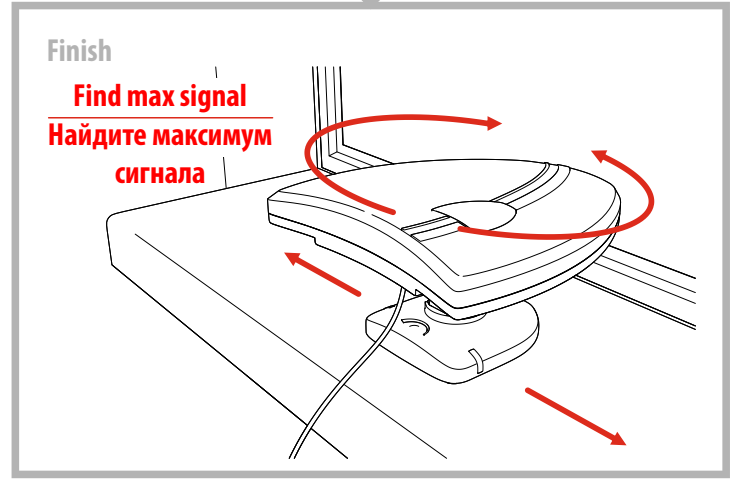

Русский Антенна может эксплуатироваться в интервале температур от +1°C до +40°C и предельном значении относительной влажности воздуха 100% при температуре 25°C. Транспортировка и хранение должны осуществляться при температурах от -60°C до +45°C и предельном значении относительной влажности воздуха 100% при температуре 25°C при условии защиты от солнечного излучения и атмосферных осадков. При хранении и/или транспортировке при температурах ниже +1°C изделие перед распаковкой должно быть выдержано не менее 2 часов при комнатной температуре.

Срок службы изделия – 3 года. Изделие не содержит вредных веществ (материалов) и может быть утилизировано как бытовые отходы любым способом, кроме сжигания в непригодных условиях. Антенна может эксплуатироваться без ограничений в быту и на промышленных предприятиях не выше III класса опасности. Антенна BAS-5121 ФОБОС 2.1 соответствует КШУР.339517.038 (.039, .040) и признана годной для эксплуатации. Изготовитель гарантирует соответствие изделия требованиям КШУР.339517.038 (.039, .040) при соблюдении потребителем условий эксплуатации, хранения и транспортировки.

Гарантийный срок эксплуатации 12 месяцев со дня продажи через розничную торговую сеть. При отсутствии отметки торговой организации, гарантийный срок исчисляется с даты изготовления антенны. Месяц и год изготовления изделия указаны в гарантийном талоне. Гарантийный ремонт осуществляет предприятие-изготовитель.

Не принимаются претензии по изделиям, имеющим механические повреждения, отличные от естественных следов эксплуатации.

Изготовитель не может гарантировать качественный прием ТВ программ в местах недостаточного покрытия ТВ-сигналом и неверной установки и/или настройки антенны. Отсутствие приема в таких случаях не является основанием для признания антенны неисправной.