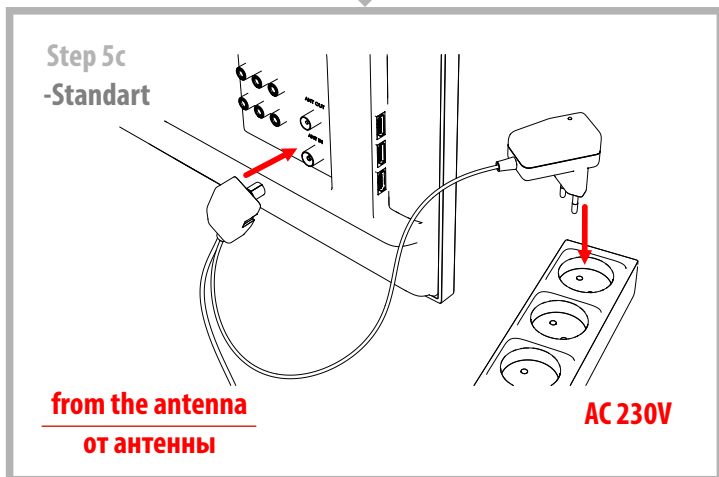

Русский Антенна может эксплуатироваться в интервале температур от +1°C до +40°C и предельном значении относительной влажности воздуха 100% при температуре 25°C. Транспортировка и хранение должны осуществляться при температурах от -60°C до +45°C и предельном значении относительной влажности воздуха 100% при температуре 25°C при условии защиты от солнечного излучения и атмосферных осадков. При хранении и/или транспортировке при температурах ниже +1°C изделие перед распаковкой должно быть выдержано не менее 2 часов при комнатной температуре.

Срок службы изделия – 3 года. Изделие не содержит вредных веществ (материалов) и может быть утилизировано как бытовые отходы любым способом, кроме сжигания в непригодных условиях. Антенна может эксплуатироваться без ограничений в быту и на промышленных предприятиях не выше III класса опасности. Антенна BAS-5121 ФОБОС 2.1 соответствует КШУР.339517.038 (.039, .040) и признана годной для эксплуатации. Изготовитель гарантирует соответствие изделия требованиям КШУР.339517.038 (.039, .040) при соблюдении потребителем условий эксплуатации, хранения и транспортировки.

Гарантийный срок эксплуатации 12 месяцев со дня продажи через розничную торговую сеть. При отсутствии отметки торговой организации, гарантийный срок исчисляется с даты изготовления антенны. Месяц и год изготовления изделия указаны в гарантийном талоне. Гарантийный ремонт осуществляет предприятие-изготовитель.

Не принимаются претензии по изделиям, имеющим механические повреждения, отличные от естественных следов эксплуатации.

Изготовитель не может гарантировать качественный прием ТВ программ в местах недостаточного покрытия ТВ-сигналом и неверной установки и/или настройки антенны. Отсутствие приема в таких случаях не является основанием для признания антенны неисправной.