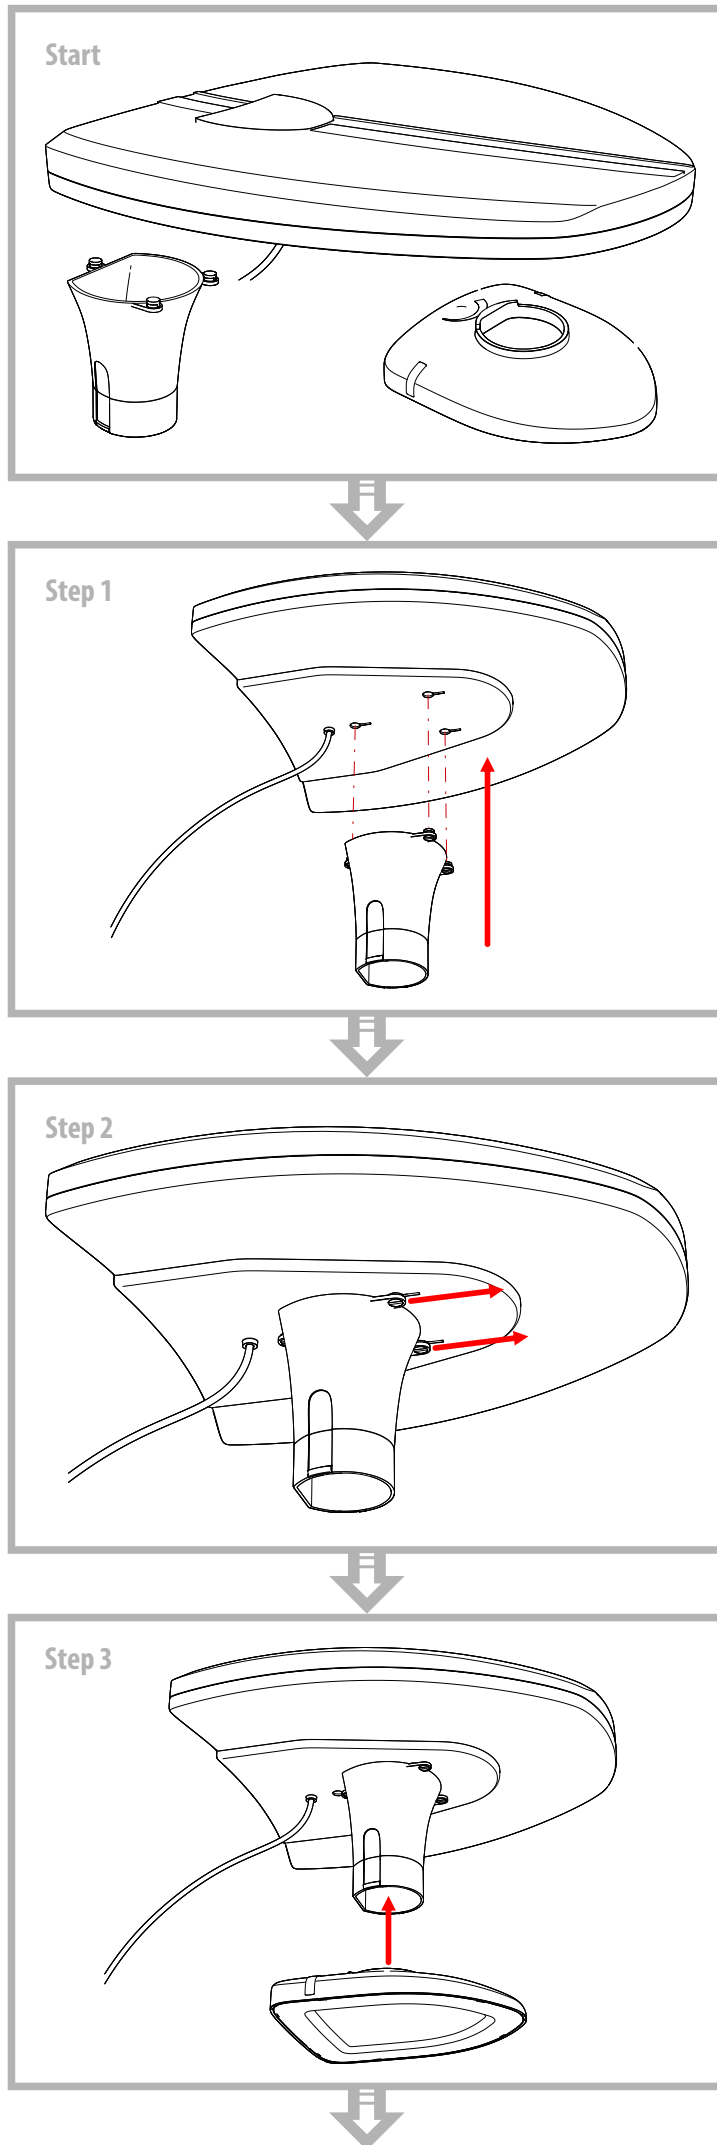

Вы держите в руках современную комнатную антенну, которая обеспечит качественный приём цифрового телевидения DVB-T2 на дециметровых каналах совместно с современным телевизором или цифровым приемником (тюнером).

Кстати, информацию о частотах и каналах вещания цифрового телевидения Вы можете уточнить на сайте РТРС: <http://rtrs.ru/dtv/> или в своей вещательной компании.

Вы можете установить антенну на стол, полку, подоконник или любую другую горизонтальную поверхность рядом с телевизором. Вам даже не потребуются инструменты!

Обратите внимание - антенна имеет несколько исполнений:

РЕМО BAS-5121 ФОБОС 2.1 5V - получает питание через антенное гнездо от телевизора или цифрового приёмника.

РЕМО BAS-5121 ФОБОС 2.1 USB - получает питание от любого USB-порта через инжектор

РЕМО BAS-5121 ФОБОС 2.1 - получает питание от собственного блока питания, подключаемого в сеть 230В 50Гц.

Претензии по работе и предложения следует направлять по адресу:

410052, Россия, Саратов, а/я 500

Тел./факс: 8(800) 775-07-94 (Пн-Пт, 08:00-17:00 по московскому времени)

e-mail: help@remo-zavod.ru, сайт: www.remo-zavod.ru

Наименование и юридический адрес изготовителя:

ООО «РЭМО-Технологии», 410033, Россия, г. Саратов, пр. 50 лет Октября 101

* РЭМО БАС-5121 ФОБОС 2.1