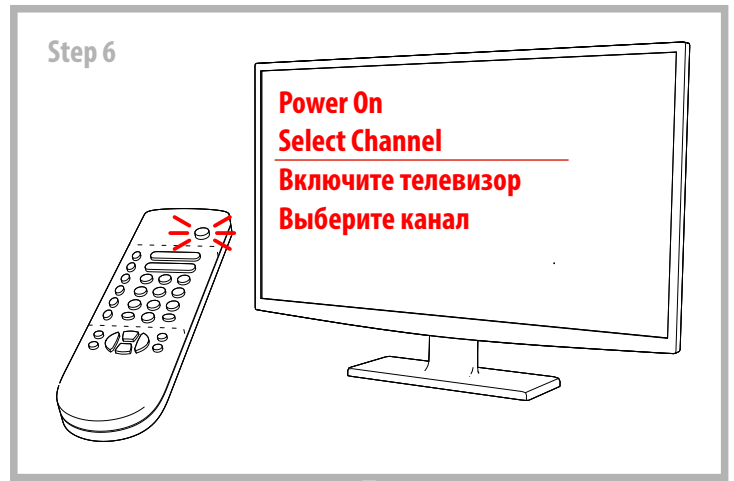

Русский Антенна может эксплуатироваться в интервале температур от +1°C до +40°C и предельном значении относительной влажности воздуха 100% при температуре 25°C. Транспортировка и хранение должны осуществляться при температурах от -60°C до +45°C и предельном значении относительной влажности воздуха 100% при температуре 25°C при условии защиты от солнечного излучения и атмосферных осадков. При хранении и/или транспортировке при температурах ниже +1°C изделие перед распаковкой должно быть выдержано не менее 2 часов при комнатной температуре.

Срок службы изделия – 3 года. Изделие не содержит вредных веществ (материалов) и может быть утилизировано как бытовые отходы любым способом, кроме сжигания в непригодных условиях. Антенна может эксплуатироваться без ограничений в быту и на промышленных предприятиях не выше III класса опасности. Антенна BAS-5121 ФОБОС 2.1 соответствует КШУР.339517.038 (.039, .040) и признана годной для эксплуатации. Изготовитель гарантирует соответствие изделия требованиям КШУР.339517.038 (.039, .040) при соблюдении потребителем условий эксплуатации, хранения и транспортировки.

Гарантийный срок эксплуатации 12 месяцев со дня продажи через розничную торговую сеть. При отсутствии отметки торговой организации, гарантийный срок исчисляется с даты изготовления антенны. Месяц и год изготовления изделия указаны в гарантийном талоне. Гарантийный ремонт осуществляет предприятие-изготовитель.

Не принимаются претензии по изделиям, имеющим механические повреждения, отличные от естественных следов эксплуатации.

Изготовитель не может гарантировать качественный прием ТВ программ в местах недостаточного покрытия ТВ-сигналом и неверной установки и/или настройки антенны. Отсутствие приема в таких случаях не является основанием для признания антенны неисправной.